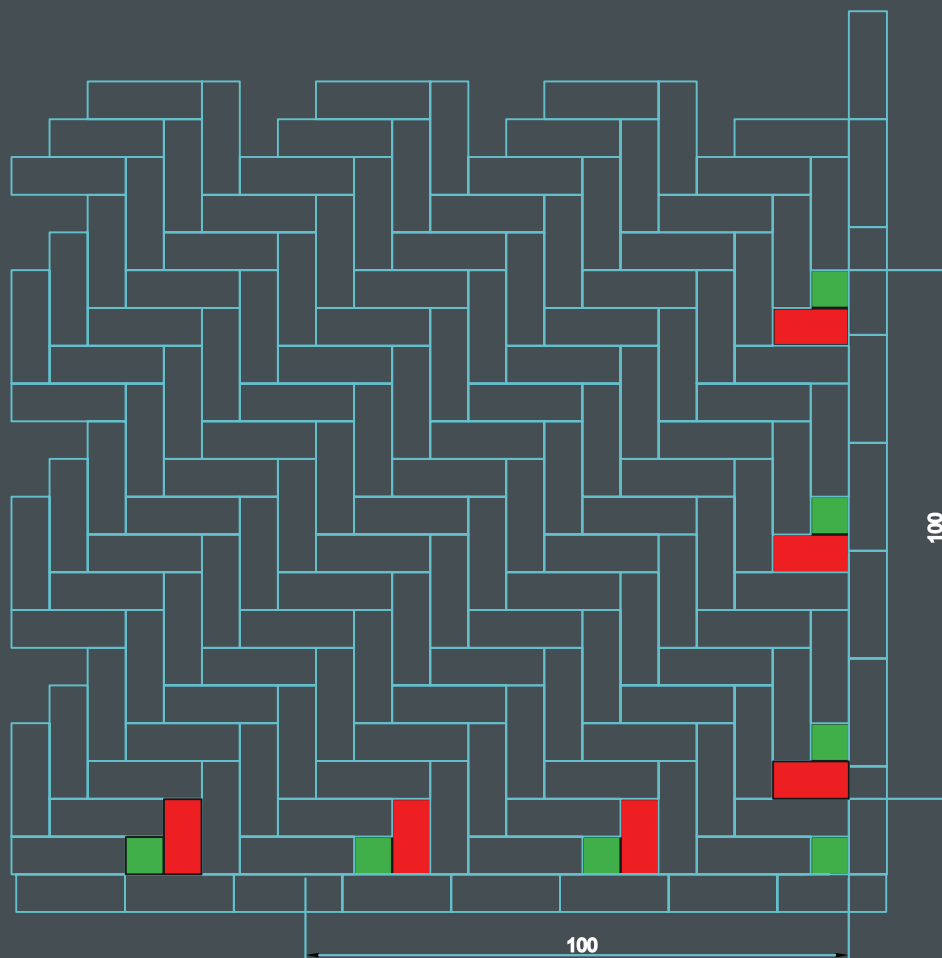

## Elleboogverband dikformaat

**M**obiele  
**S**teen  
**Z**agerij  
**R**osmalen

- 1/3 stukken 3 per m<sup>1</sup>
- 2/3 stukken 3 per m<sup>1</sup>

**M.S.Z.R.** "De specialist in het zagen van bestratingsmaterialen op lokatie"